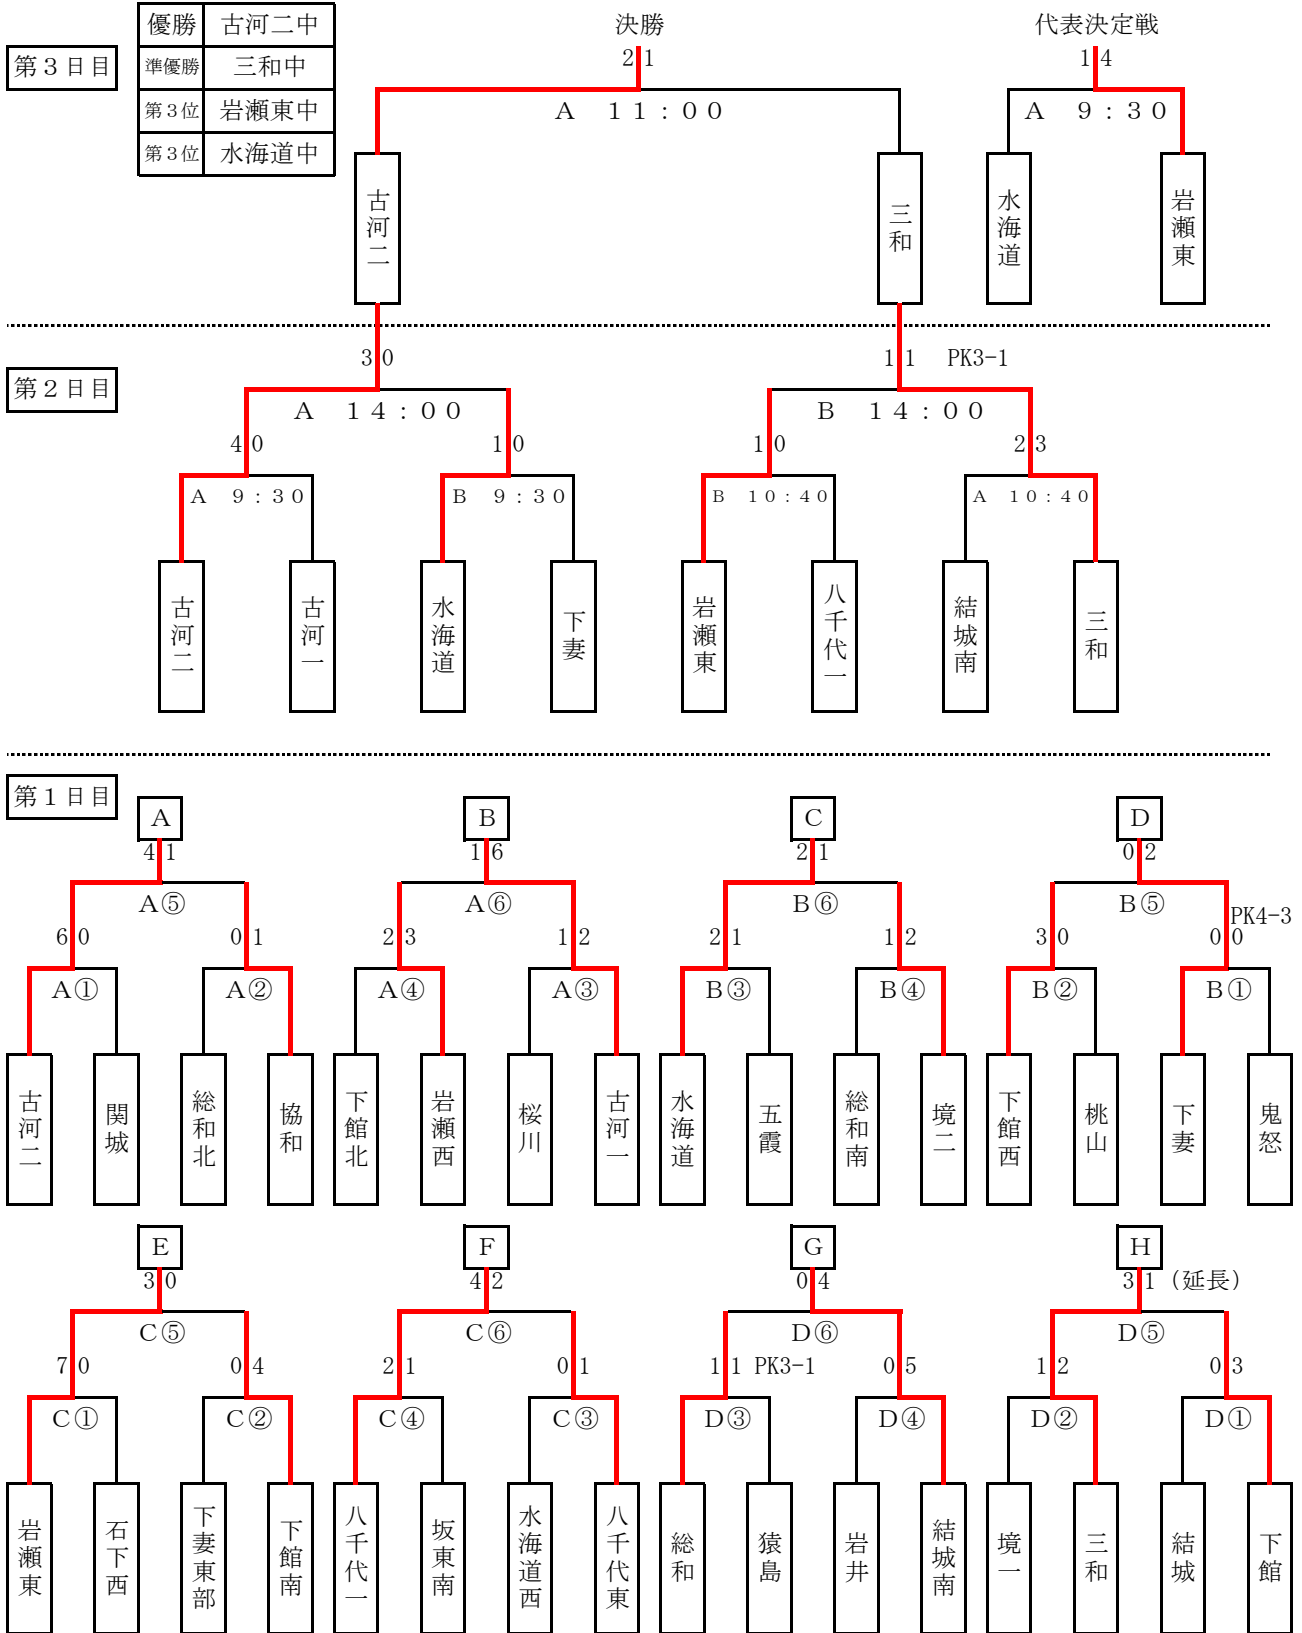

平成22年度 茨城県中学校総合体育大会県西地区大会サッカーの部

※組合せの左側チームがピッチに向かって左側のベンチを使用する。

会場

A : 古河市小堤スポーツ広場東コート      B : 古河市小堤スポーツ広場西コート  
 C : 桜川市総合運動公園                      D : 筑西市協和サッカー場

試合時間

① 9 : 00      ② 10 : 10      ③ 11 : 20      ④ 12 : 30      ⑤ 13 : 40      ⑥ 14 : 50